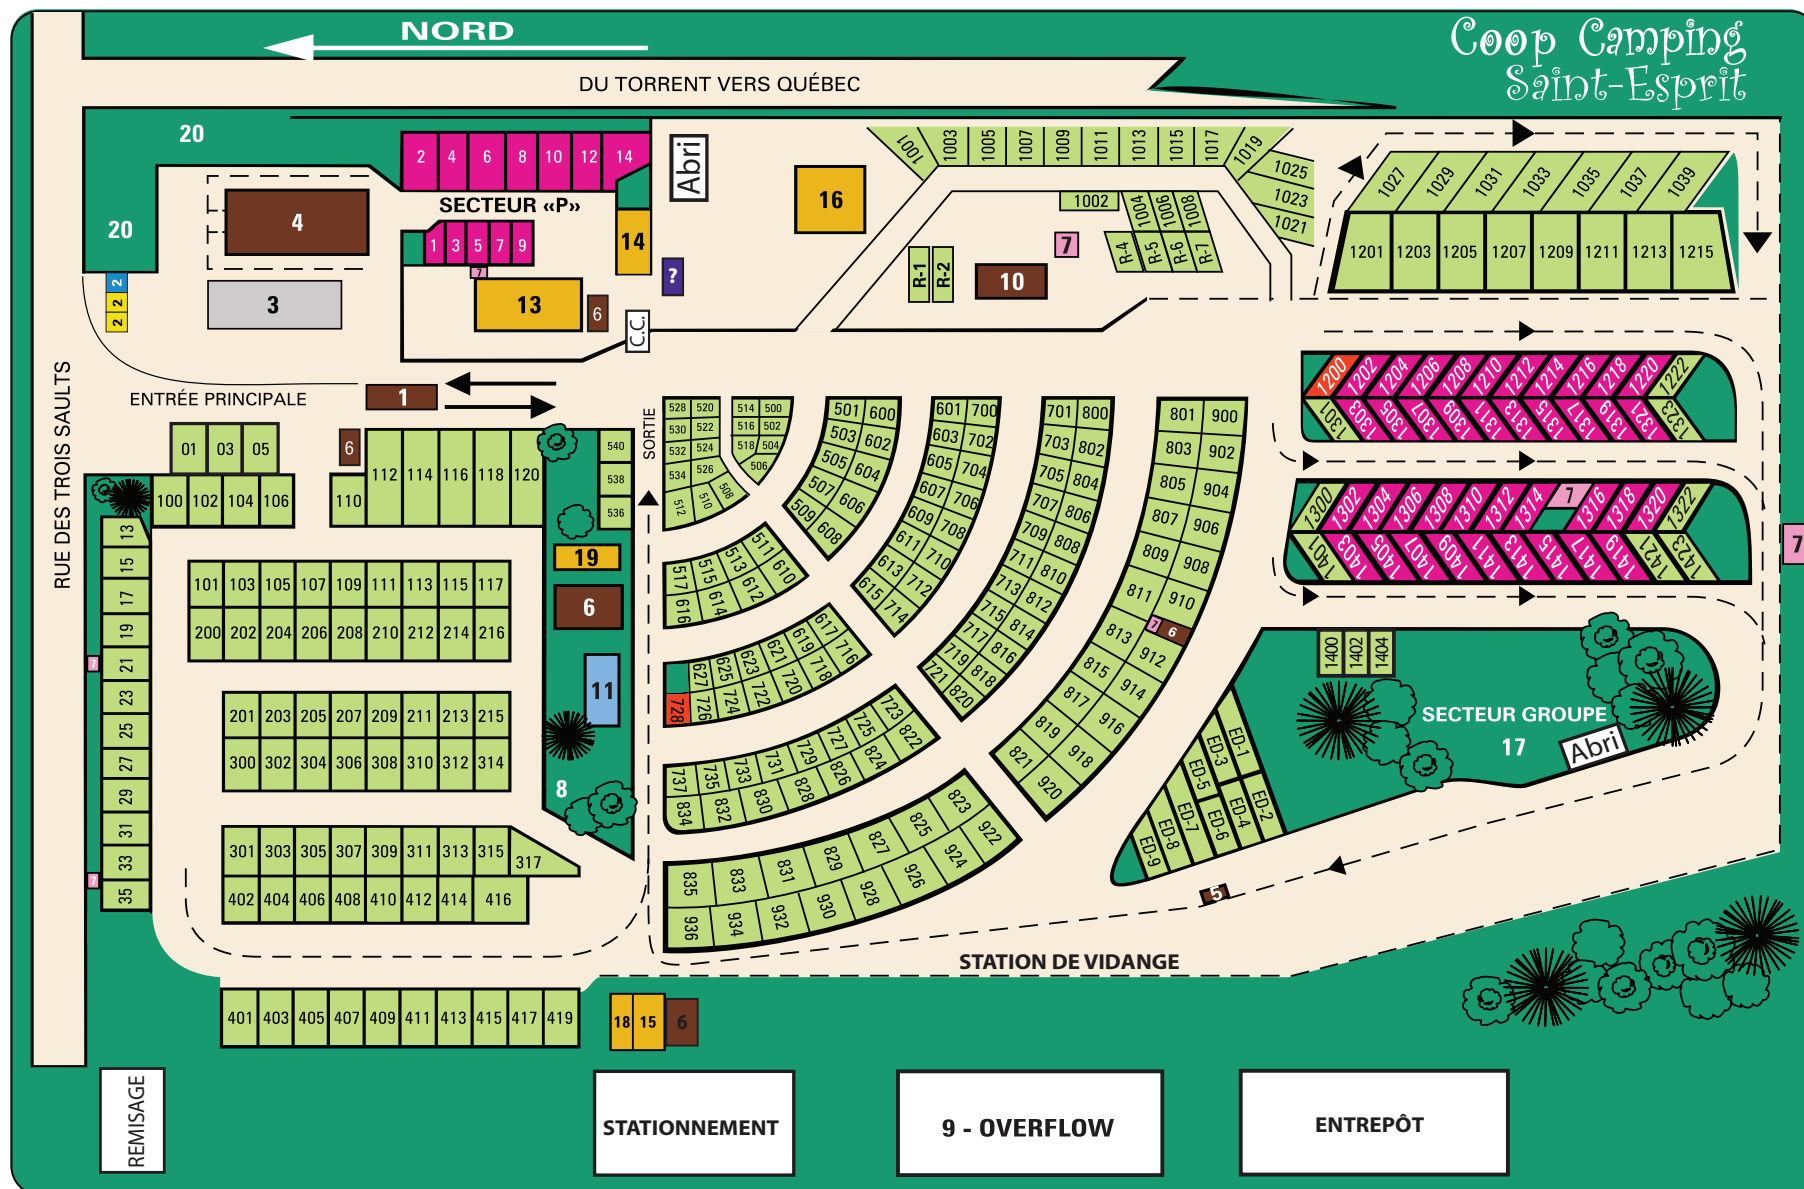

Plan du site / Site Map

Légende :

- | | | | |
|-----------------------------|-------------------------|------------------------|---------------------|
| 1. Bureau/Accueil/Dépanneur | 6. Buanderie / Toilette | 11. Piscine | 16. Terrain de jeux |
| 2. Déchets | 7. Station électrique | 12. Terrain 2 services | 17. Secteur groupe |
| 3. Stationnement | 8. Secteur tentes | 13. Tennis | 18. Fer |
| 4. Salle communautaire | 9. Overflow | 14. Ballon panier | 19. Mini-putt |
| 5. Station de vidange | 10. Bibliothèque | 15. Pétanque | |