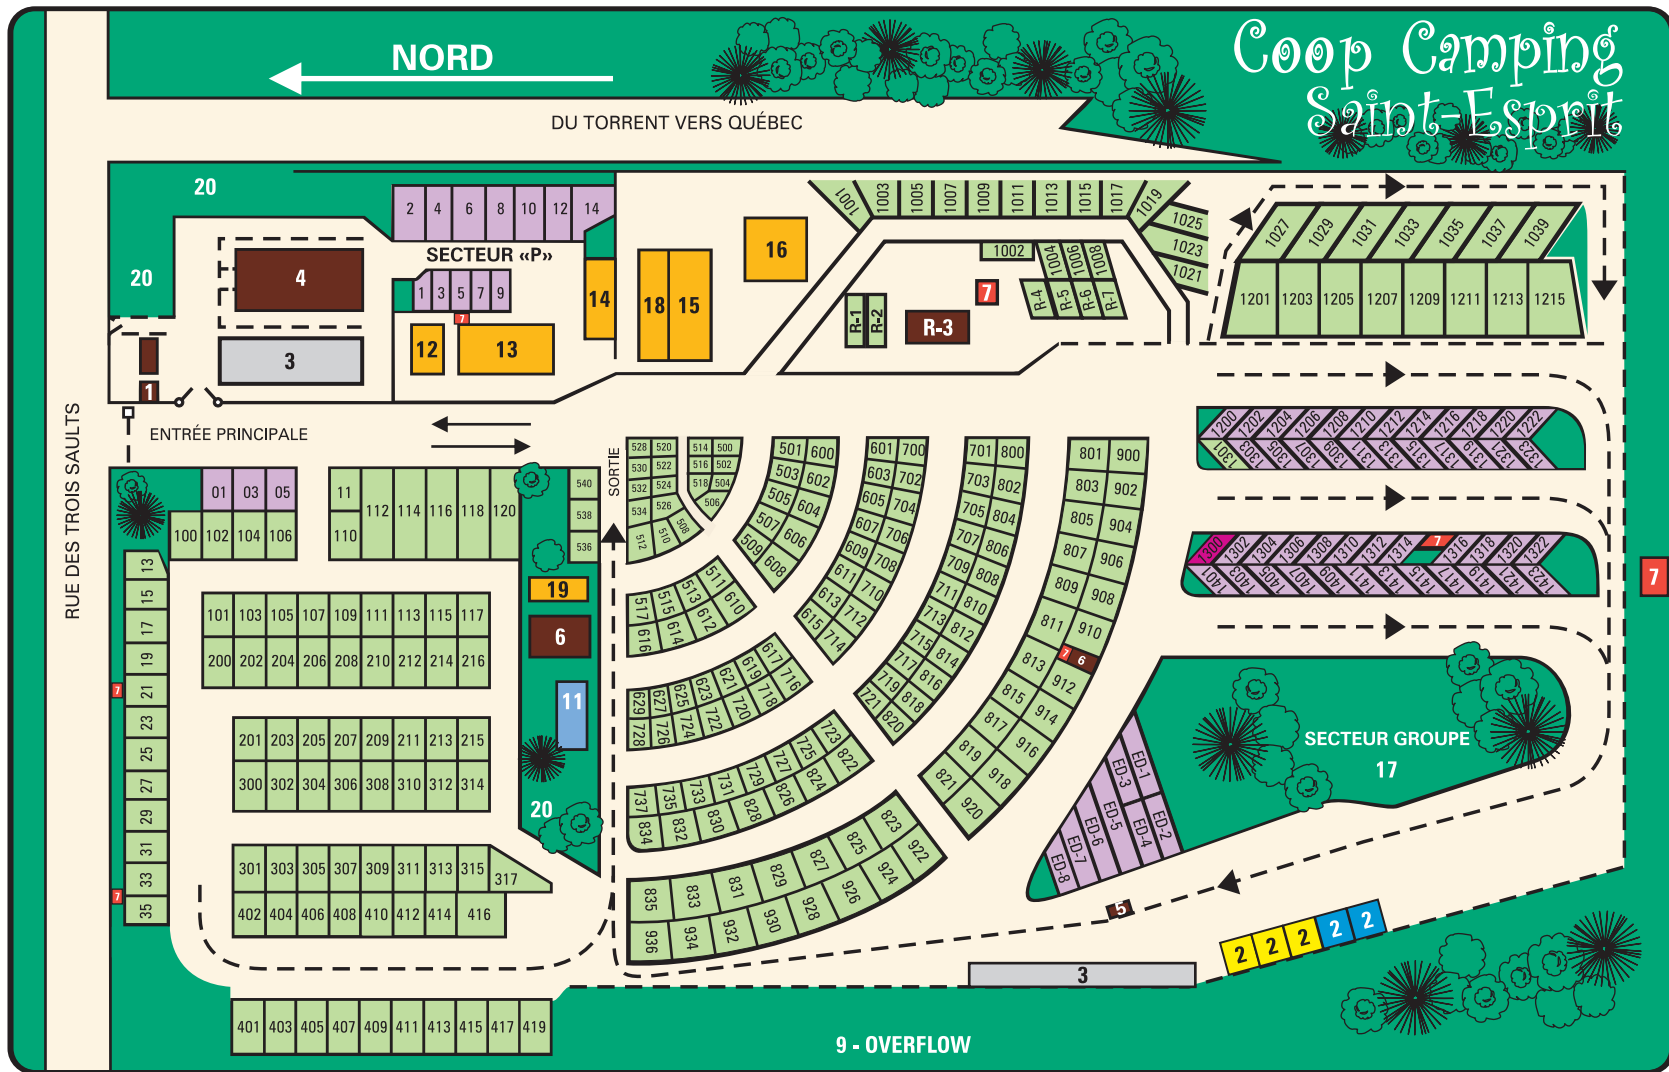

Plan du site / Site Map

Légende :

- | | | | |
|-----------------------------|-------------------------|--------------------|----------------------|
| 1. Bureau/Accueil/Dépanneur | 6. Buanderie / Toilette | 13. Tennis | 18. Fer |
| 2. Déchets | 7. Station électrique | 14. Ballon panier | 19. Mini-putt |
| 3. Stationnement | 9. Overflow | 15. Pétanque | 20. Secteur tentes |
| 4. Salle communautaire | 11. Piscine | 16. Terrain de jeu | R3. Centre récréatif |
| 5. Station de vidange | 12. Anneaux | 17. Secteur groupe | |